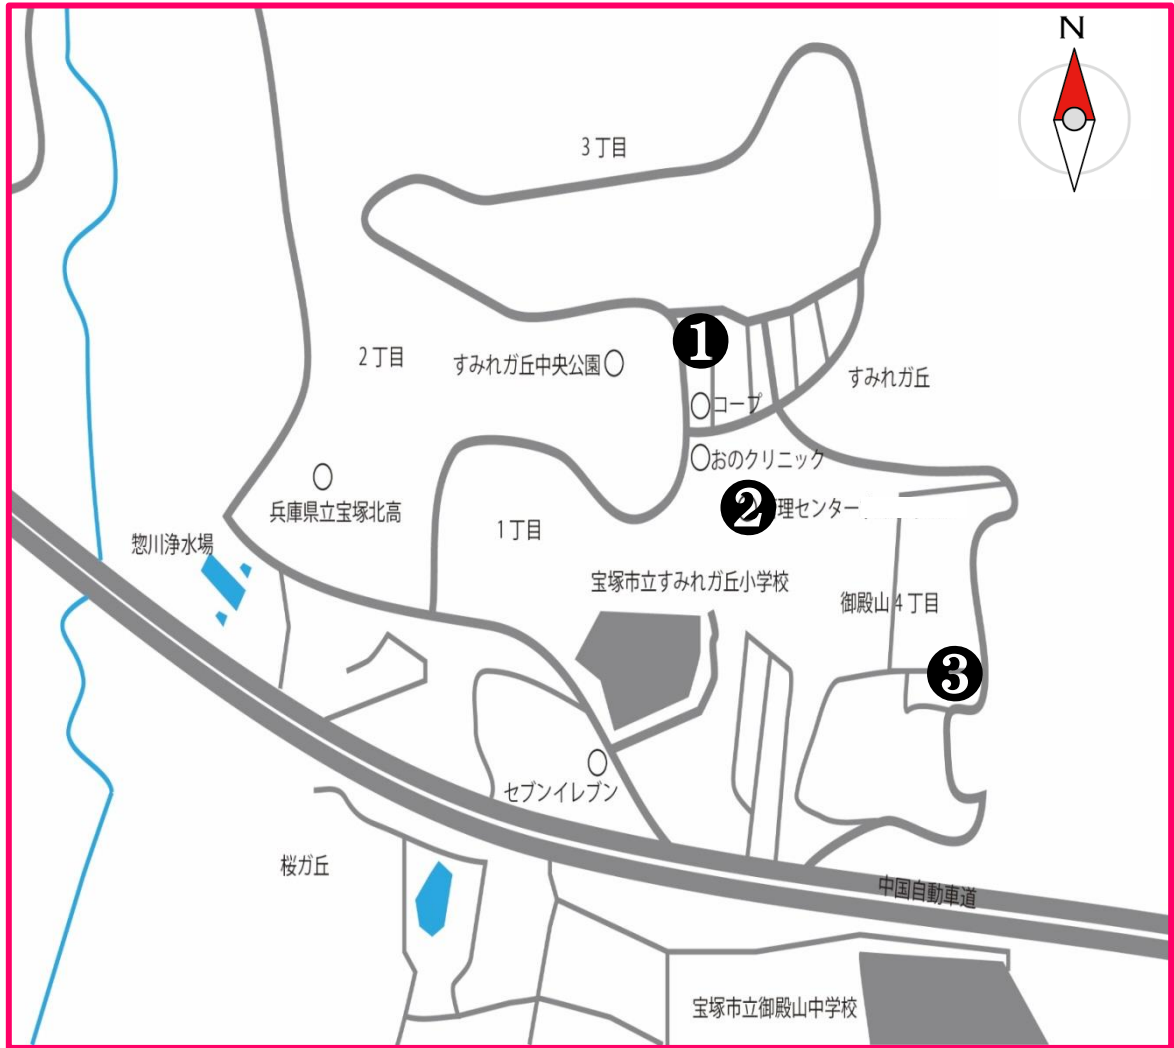

たからづがっどいばマップ

- ・サロン・ミニデイサービスなど集い場 → 
- ・いきいき百歳体操 → 

～すみれが丘小学校区～

	サロン・ミニデイ名	場所	活動	開催日	時間
①	ラ・ビスタ よりあい広場	プラザコムズ 1階店舗部分		月～金曜日 第1・3日曜日	13:00～16:00
②	すみれサロン	ラ・ビスタ宝塚管理組合 コミュニティセンター		第2 火曜日	13:30～15:30
				毎週 月曜日	10:00～12:00
③	あすなろ会	御殿山北自治会集会所		毎週 火曜日	10:00～