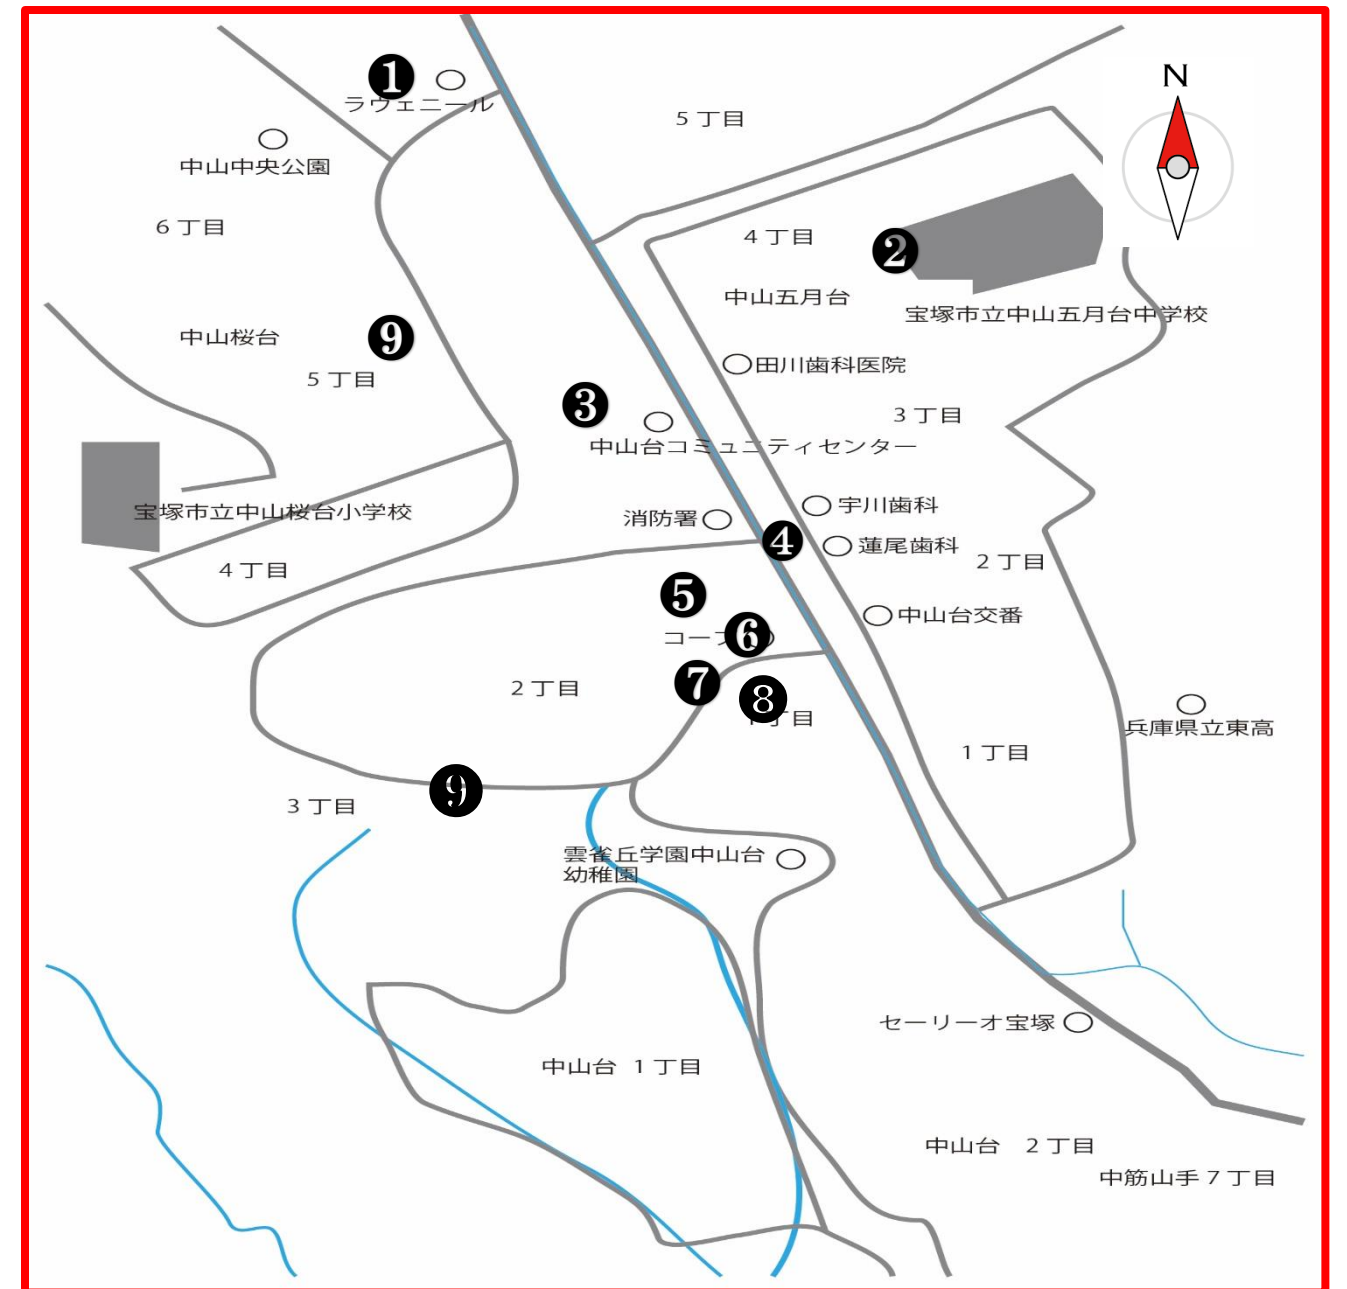

たからづがっどいばマップ

- ・サロン・ミニデイサービスなど集い場→ ☕
- ・いきいき百歳体操→ 🧘
- ・地域食堂・子ども食堂→ 🍴

	活動・団体名	場所	活動	開催日	時間
①	ふれあいサロンラヴェニール	ラヴェニール集会所	☕	毎週 水曜日	13:00~16:00
②	ふれあいいいきき サロン いっぶく	中山五月台中学校 1F 会議室	☕	毎週 月曜日 (第4は除く)	13:30~15:00
③	ふれあいの会 中山	中山台 コミュニティセンター	☕	毎週 金曜日	10:00~15:00
	なごみ会		🍴	奇数月 第2 火・水	12:00~13:00
	ランチ愛		🍴	偶数月 第2 火・水	12:00~13:00
④	サロン あいかつ	中山五月台2丁目 11-1	☕ 🧘	毎日 毎週 月曜日	14:00~17:00 14:00~
⑤	ふれあいサロンあいあい	中山台会館	☕	第1・3 木曜日	13:00~16:00
	桜台シニアクラブ		🧘	毎週 月曜日	10:00~
⑥	サロン優友遊	ファミリーセンター 文化教室内	☕	毎週 水曜日	10:00~13:00
⑦	ふれあいカフェ中山台	コープ中山台	☕	第3 金曜日	13:30~16:00
	健康サロンさくらジェンヌ		☕	第1 木曜日	10:30~11:30
⑧	ふれあいサロン 桜	中山ちどり	☕	毎週 火・金曜日	10:00~16:00
	五月台老人クラブ		🧘	毎週 水曜日	10:00~
	和朗会		🧘	毎週 土曜日	13:30~
⑨	中山台 ほっこりハウス	中山台ほっこりハウス (中山台 1-23-1)	☕	毎週 火・木・土曜日	13:30~16:30
	和朗会		🧘	毎週 月曜日	10:00~

～中山桜台・中山五月台小学校区 ①～

MAP

お問い合わせはこちらまで
 中山台地区センター 090-5360-4894
 宝塚市社会福祉協議会 0797-86-5000