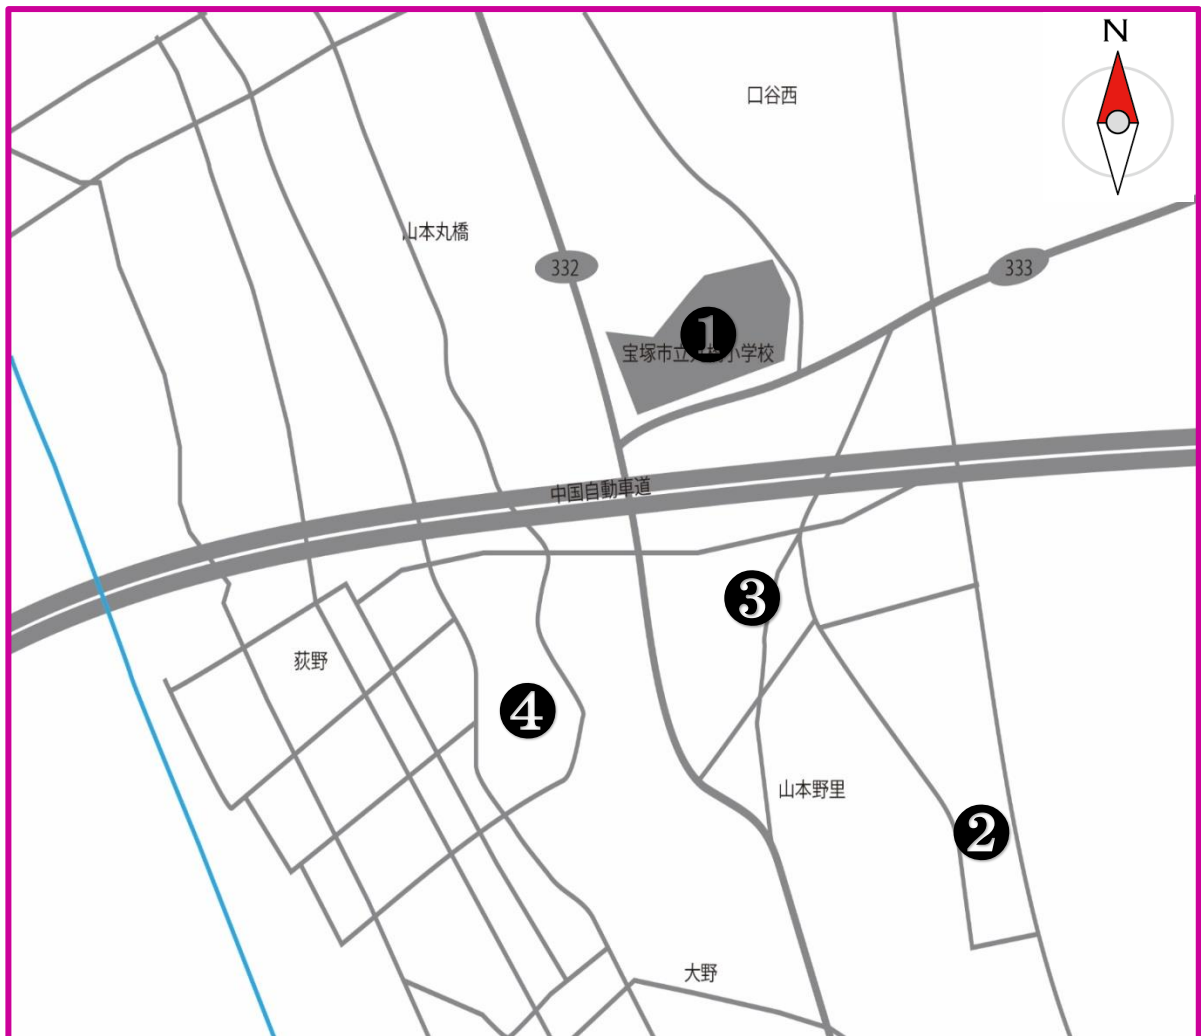

# たからづがっどいばマップ

- ・サロン・ミニデイサービスなど集い場 → ☕
- ・いきいき百歳体操 → 🧘

## ～丸橋小学校区～

### MAP

	活動名	場所	活動	開催日	時間
①	サロンいきいき 100歳	丸橋小学校 スポーツクラブ21 クラブハウス	☕ 🧘	毎週 月・水曜日	月 10:00～12:00 水 13:00～15:00
②	サロン「あじさい」 いきいきクラブ	自衛隊団地集会所	☕ 🧘	毎週 水曜日	9:30～11:30
③	サロン野里	野里会館	☕ 🧘	毎月第2土曜	13:30～15:30
④	さくらいいきいき 100歳サロン	県営山本野里鉄筋集 会所	☕ 🧘	毎週 木曜日	9:30～11:30