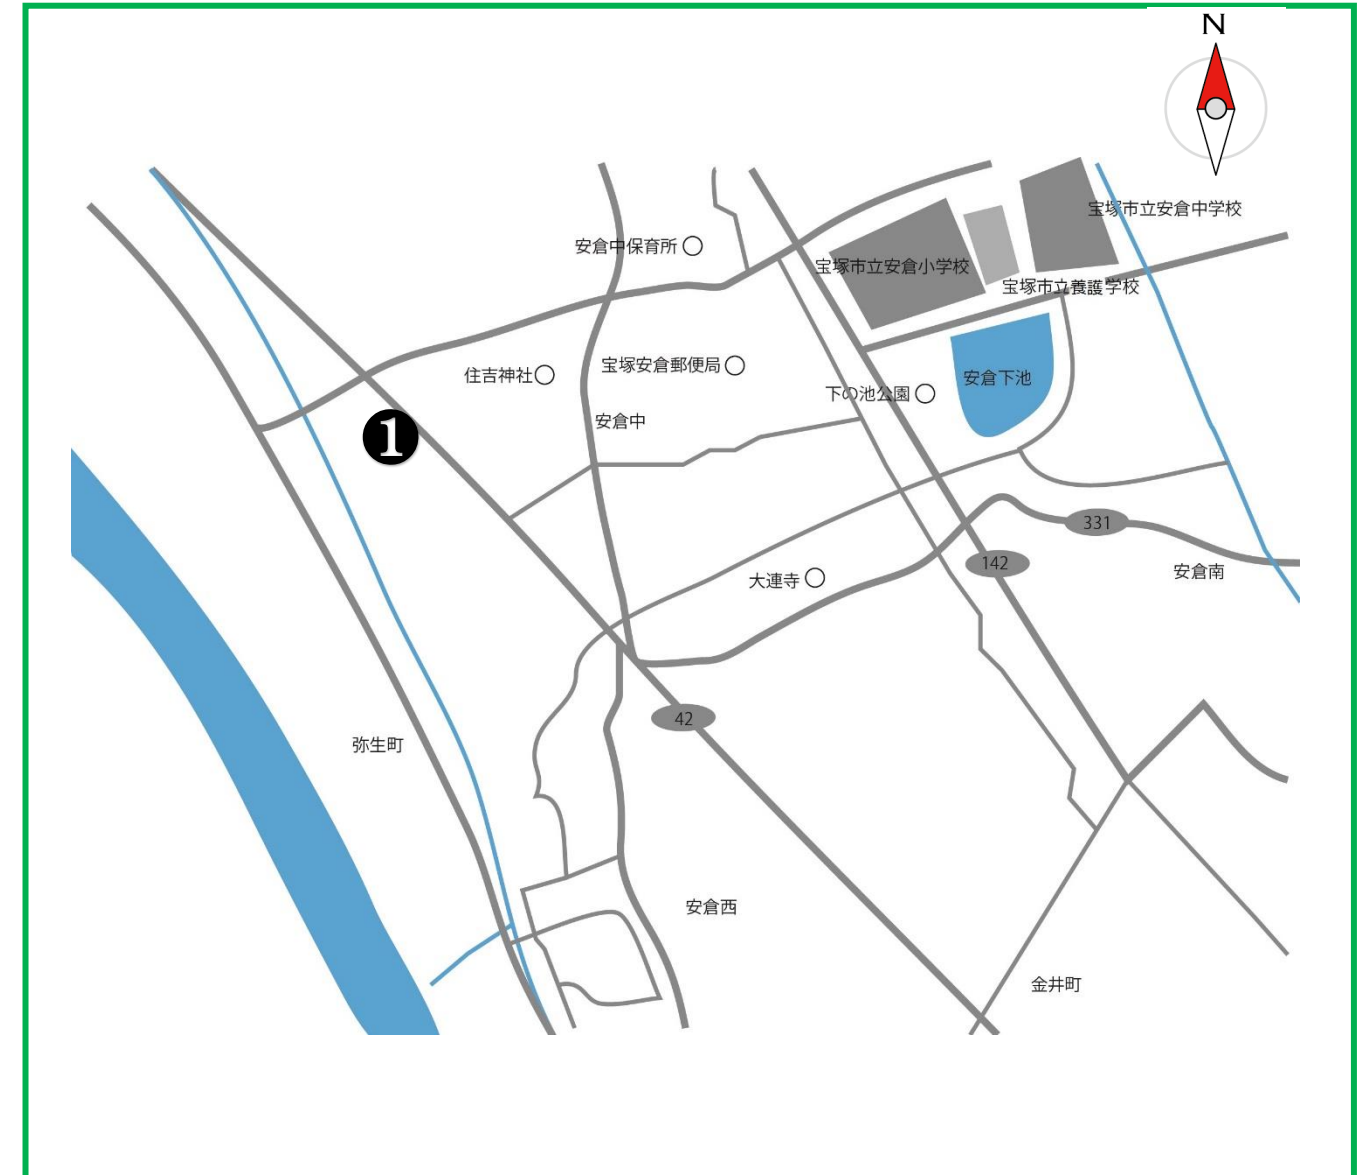

たからづかつどいばマップ

- ・サロン・ミニデイサービスなど集い場→☕
- ・いきいき百歳体操→👤
- ・地域食堂・こども食堂など→🍴

～安倉小・安倉北小学校区～①

MAP

	活動名	場所	活動	開催日	時間
①	ふれあい広場	安倉会館 (第3土は安倉デイサービス)	☕	毎週 土曜日	13:30～15:30
②	すすめのお宿	宝塚市総合福祉センター	☕	毎週 火曜日 (第5を除く)	10:00～15:00
	たからづか こども食堂		🍴	第1・3 月曜日	17:00～20:00
③	メゾンの会	メゾン宝塚 集会室	☕	第4 水曜日	13:00～15:00
④	ぼちぼちG ア・ラ・カ・ル・ト	市営安倉西住宅集会所	☕ 👤	毎週 火曜日	13:30～16:00
	憩		☕	毎週 木曜日	13:00～16:00
⑤	サロンとりしま	市営鳥島団地集会所	☕	①第1・3・5日曜日 (カラオケ会) ②毎月 第3金曜日 (まちの保健室)	①13:00～15:30 ②13:00～15:30
			👤	毎週 金曜日	13:00～15:30
			🍴	第2・4 日曜日	8:00～9:45
⑥	ふれあい広場 下の池	安倉第2会館	☕ 👤	毎週 水曜日	13:30～16:00
⑦	木もれび	安倉第一団地集会所	👤	毎週 火曜日	11:00～
	やまぼうし		☕	毎週 金曜日	13:30～15:30
⑧	サロンキューピット	安倉南団地集会室	☕	毎週 木曜日	13:30～15:00
⑨	ふれあいサロン 喫茶みなみ	市営安倉南住宅集会所	☕	毎週 土曜日	13:00～15:30
			👤	毎週 火曜日	
⑩	あくら和！輪！わ！ ハウス	安倉西 4-11-2	☕	毎週 月～木・土曜日	10:00～16:00
⑪	悠遊サロン	宝塚エリー	☕	毎週 月曜日	14:00～15:00
			👤	毎週 木曜日	
⑫	ツクイのご近所さん	ツクイ宝塚安倉	👤	毎週 木曜日	19:00～
⑬	ハートカフェあくら	コープ安倉	☕	第2 土曜日	10:30～12:30
	たからっ子食堂		🍴	第1・3 火曜日	15:00～19:00
	あくらす		☕	毎週 水曜日	10:00～12:00

お問い合わせはこちらまで
 安倉地区センター 0797-86-5003
 宝塚市社会福祉協議会 0797-86-5000

(当事者団体活動 セルフヘルプグループ)

活動名	場所	開催日	時間	対象
日本語の会「ともだち」 (宝塚日本語教室)	宝塚市 総合福祉 センター	毎週 火曜日 (8月休み)	9:30～11:30	中国残留邦人 (帰国者)とそ の二世対象
宝塚視力障害者協会 ①詩吟教室 ②歌唱教室 ③囲碁教室		①第1 火曜日 ②第1・3 木曜日 ③第2・4 水曜日	①10:00～15:00 (8・1・3・4月休み) ②10:00～15:30 ③13:00～15:00	視覚障害のある 方、関心のある 方
家族サロンさまさま		第3 土曜日	13:30～16:00	統合失調症の家 族に持つ親、兄 弟
宝塚盲ろう者友の会		第2 土曜日	13:30～15:00	誰でも可
兵庫県宝塚断酒会 ①断酒会例会 ②断酒会家族会		①毎週 火曜日 ②第1 水曜日	①19:00～20:45 ②13:00～16:00	アルコールで悩 んでいる方、そ の家族
宝塚市介護者の会 「かなえの会」		毎週 火曜日	13:30～15:00	誰でも可
若年性認知症支援連絡 会 ひよこの会		第1 木曜日	10:00～12:00	サロン ほっとくらぶ
ぽかぽかランナース (障害者ランナーの 活動)	宝塚市 総合福祉 センター 及び 武庫川 河川敷	第1 日曜日 (10月～6月)	9:00～12:00	参加は動ける服 装で