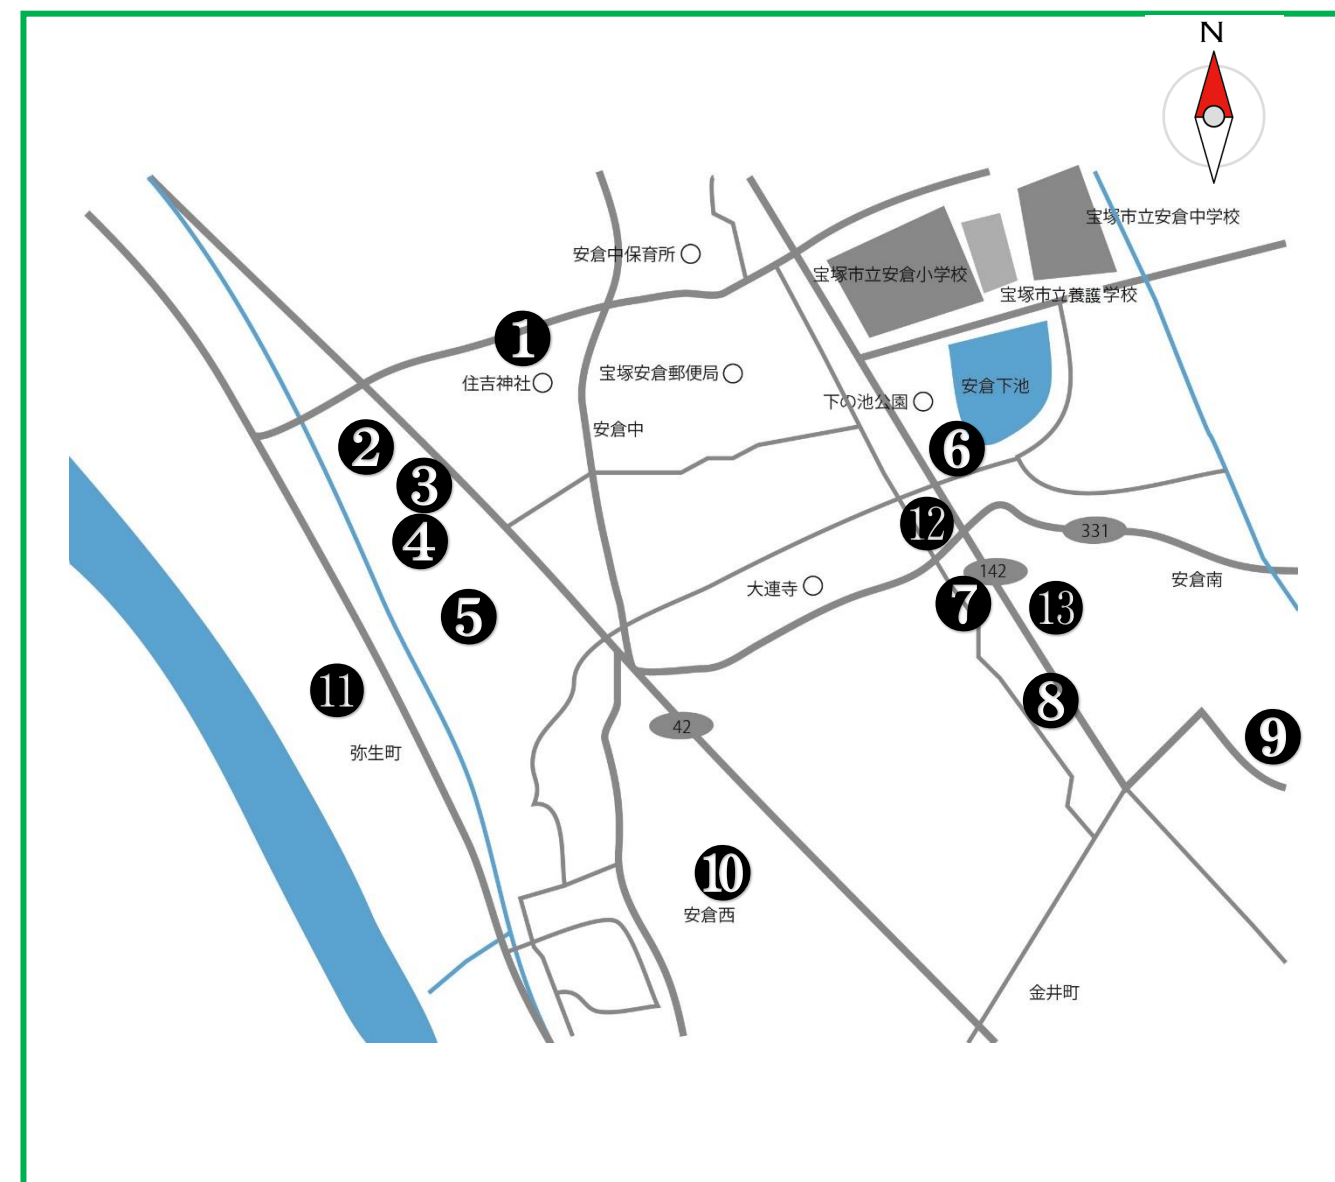

たからづかつどいばマップ

- ・サロン・ミニデイサービスなど集い場→☕
- ・いきいき百歳体操→👤
- ・地域食堂・こども食堂など→🍴

～安倉小・安倉北小学校区～①

MAP

	活動名	場所	活動	開催日	時間
①	ふれあい広場	安倉会館 (第3土は安倉デイサービス)	☕	毎週 土曜日	13:30～15:30
②	すすめのお宿	宝塚市総合福祉センター	☕	毎週 火曜日 (第5を除く)	10:00～15:00
	たからづか こども食堂		🍴	第1・3 月曜日	17:00～20:00
③	メゾンの会	メゾン宝塚 集会室	☕	第4 水曜日	13:00～15:00
④	ぼちぼちG ア・ラ・カ・ル・ト	市営安倉西住宅集会所	☕ 👤	毎週 火曜日	13:30～16:00
	憩		☕	毎週 木曜日	13:00～16:00
⑤	サロンとりしま	市営鳥島団地集会所	☕	①第1・3・5日曜日 (カラオケ会) ②毎月 第3金曜日 (まちの保健室)	①13:00～15:30 ②13:00～15:30
			👤	毎週 金曜日	13:00～15:30
			🍴	第2・4 日曜日	8:00～9:45
⑥	ふれあい広場 下の池	安倉第2会館	☕ 👤	毎週 水曜日	13:30～16:00
⑦	木もれび	安倉第一団地集会所	👤	毎週 火曜日	11:00～
	やまぼうし		☕	毎週 金曜日	13:30～15:30
⑧	サロンキューピット	安倉南団地集会室	☕	毎週 木曜日	13:30～15:00
⑨	ふれあいサロン 喫茶みなみ	市営安倉南住宅集会所	☕	毎週 土曜日	13:00～15:30
			👤	毎週 火曜日	
⑩	あくら和！輪！わ！ ハウス	安倉西 4-11-2	☕	毎週 月～木・土曜日	10:00～16:00
⑪	悠遊サロン	宝塚エリー	☕	毎週 月曜日	14:00～15:00
			👤	毎週 木曜日	
⑫	ツクイのご近所さん	ツクイ宝塚安倉	👤	毎週 木曜日	19:00～
⑬	ハートカフェあくら	コープ安倉	☕	第2 土曜日	10:30～12:30
	たからっ子食堂		🍴	第1・3 火曜日	15:00～19:00
	あくらす		☕	毎週 水曜日	10:00～12:00

お問い合わせはこちらまで
 安倉地区センター 0797-86-5003
 宝塚市社会福祉協議会 0797-86-5000

(当事者団体活動 セルフヘルプグループ)

活動名	場所	開催日	時間	対象
日本語の会「ともだち」 (宝塚日本語教室)	宝塚市 総合福祉 センター	毎週 火曜日 (8月休み)	9:30～11:30	中国残留邦人 (帰国者)とそ の二世対象
宝塚視力障害者協会 ①詩吟教室 ②歌唱教室 ③囲碁教室		①第1 火曜日 ②第1・3 木曜日 ③第2・4 水曜日	①10:00～15:00 (8・1・3・4月休み) ②10:00～15:30 ③13:00～15:00	視覚障害のある 方、関心のある 方
家族サロンさまさま		第3 土曜日	13:30～16:00	統合失調症の家 族に持つ親、兄 弟
宝塚盲ろう者友の会		第2 土曜日	13:30～15:00	誰でも可
兵庫県宝塚断酒会 ①断酒会例会 ②断酒会家族会		①毎週 火曜日 ②第1 水曜日	①19:00～20:45 ②13:00～16:00	アルコールで悩 んでいる方、そ の家族
宝塚市介護者の会 「かなえの会」		毎週 火曜日	13:30～15:00	誰でも可
若年性認知症支援連絡 会 ひよこの会		第1 木曜日	10:00～12:00	サロン ほっとくらぶ
ぽかぽかランナース (障害者ランナーの 活動)	宝塚市 総合福祉 センター 及び 武庫川 河川敷	第1 日曜日 (10月～6月)	9:00～12:00	参加は動ける服 装で