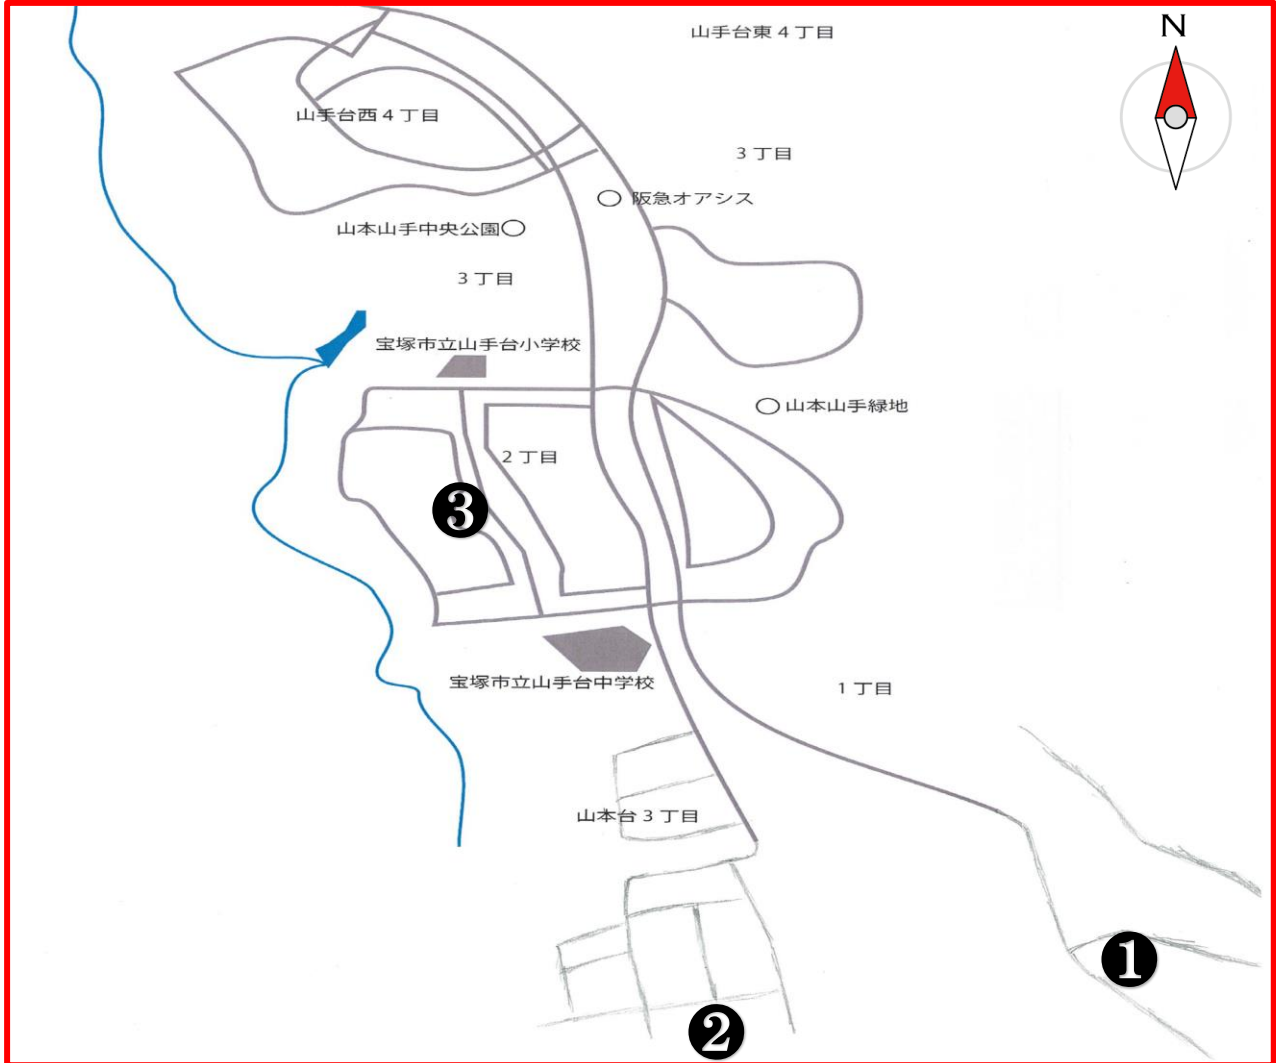

# たからづがっどいばマップ

- ・サロン・ミニデイサービスなど集い場→ ☕
- ・いきいき百歳体操→ 🧑

## ～山手台小学校区～

### MAP

	活動名	場所	活動	開催日	時間
①	(1)カフェ山本山手	山本山手 Cokoセンター 地域利用施設 「わいわい館」	☕	①毎週 水曜日、 第5 土曜日	①10:00～17:00
	(2)プチサロンCoko			②第1 土曜日	②12:00～17:00
②	ファミリーサロン山本台	山本台会館	☕	毎週 土曜日	13:30～16:00
			🧑	毎週 月曜日	14:00～15:00
③	山手台Aチーム	山手台自治会館	🧑	毎週 火曜日	10:00～
	山手台Bチーム			毎週 木曜日	13:30～