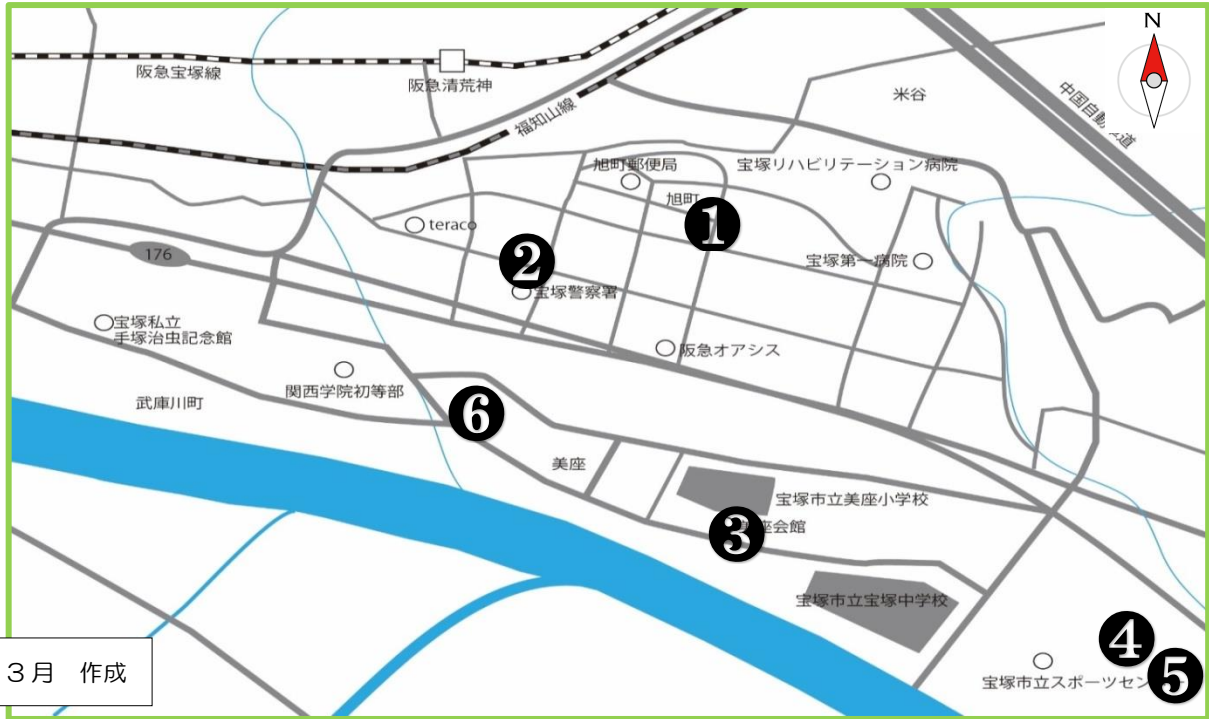

# たからづがっどいばマップ

- ・サロン・ミニデイサービスなど集い場 → 
- ・いきいき百歳体操 → 
- ・地域食堂・こども食堂など → 

## ～美座小学校区～

2019年3月 作成

	活動名	場所	活動	開催日	時間
①	あさひF Sいきいきサロン	旭町会館		第1・4火曜日	13:00～15:00
	コミュニティ美座茶話会			第3月曜日 ※祝日の場合は 第2月曜日	13:00～15:00
	鶴の荘喜楽クラブ			毎週 水曜日	13:30～
②	ふれあいあさひ	旭町 1-14-18		毎日	9:00～17:00
③	ふれあい喫茶・みざ	県民交流広場みざ		第2 火曜日	13:00～15:00
④	ふれあい喫茶えがお	小浜コーポラス第1集会室		第3 水曜日	13:30～15:30
	サロン小浜	小浜コーポラス第2集会室		毎週 火・木曜日	(火) 10:00～17:00 (木) 13:00～17:00
⑤	ありがとうサロン	サンハイツ宝塚 集会室		毎週 木曜日	13:00～15:00
					10:00～12:00
⑥	ほっとひろば	宝塚まどか園		第1・第3土曜日	11:00～17:00
				毎週 水曜日	15:00～17:00
	コミュニティ美座			毎週 月曜日	10:00～