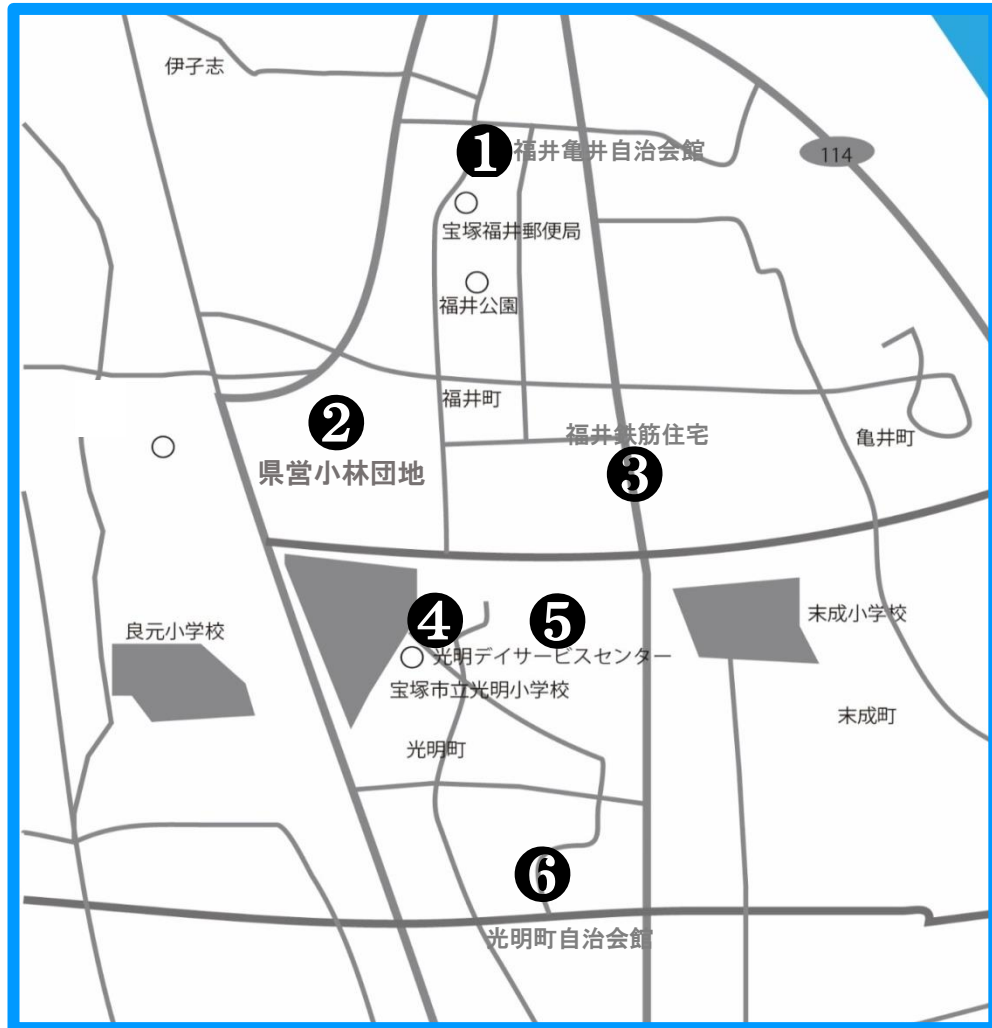

たからづがっどいばマップ

- ・サロン・ミニデイサービスなど集い場→☕
- ・いきいき百歳体操→👤

～光明小学校区～

MAP

	活動名	場所	活動	開催日	時間
①	たんぽぽ	福井亀井自治会館	☕	第1・3 水曜日	10:00~12:00
	喫茶いこいの会		☕	第2 火曜日	13:30~15:30
			👤	毎週 月曜日	10:00~
②	小林団地ふれあいサロン	県営小林団地集会室	☕	第4 土曜日	13:30~15:30
			👤	毎週 火曜日	9:30~10:20
③	喫茶ほんわか	県営宝塚福井鉄筋住宅	☕	第2 金曜日	13:30~15:00
	福井鉄筋住宅自治会		☕👤	毎週 水曜日	13:30~15:30
④	光明老人クラブ	光明会館	👤	毎週 月曜日	9:30~
⑤	光明パークハイツ	宝塚パークハイツ	👤	毎週 金曜日	14:00~
⑥	こうみょう水曜サロン	光明町自治会館	☕	毎週 水曜日	13:30~15:30

2019年3月 作成

お問い合わせはこちらまで

おばやし地区センター 0797-74-3690

宝塚市社会福祉協議会 0797-86-5000