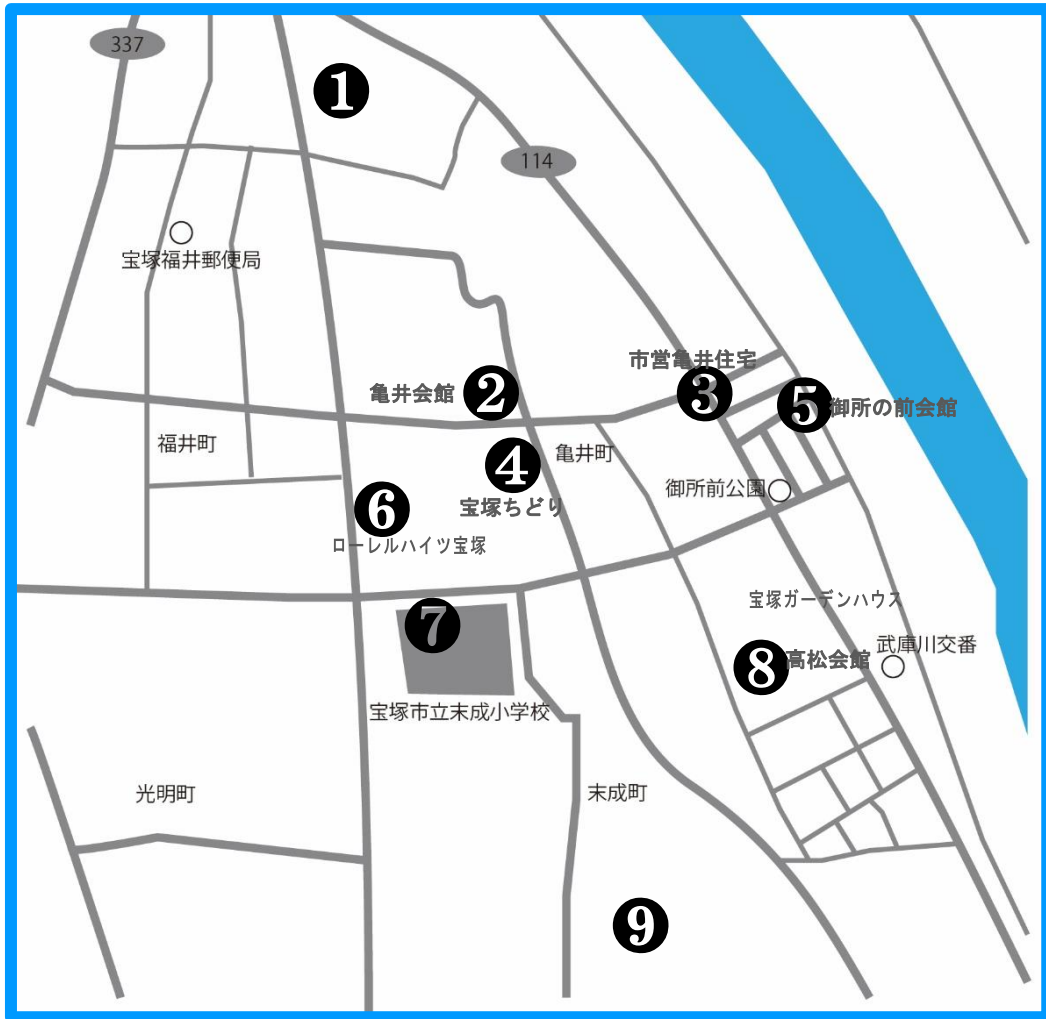

# たからづがっどいばマップ

- ・サロン・ミニデイサービスなど集い場 → 
- ・いきいき百歳体操 → 

～末成小学校区～

## MAP

|   | 活動名                | 場所              | 活動                                                                                  | 開催日     | 時間                           |
|---|--------------------|-----------------|-------------------------------------------------------------------------------------|---------|------------------------------|
| ① | シティー逆瀬川自治会         | マンション集会室        |  | 毎週 水曜日  | 13:00～                       |
| ② | 愛あいサロン             | 亀井会館 2 階        |  | 第 2 水曜日 | 13:30～15:30                  |
| ③ | ミニデイチェリー<br>おしゃべり会 | 市営亀井住宅 1 集会室    |  | 第 2 金曜日 | 11:30～15:30<br>(13:30～15:30) |
| ④ | ふれあい喫茶チェリー         | 宝塚ちどり コミュニティルーム |  | 毎週 木曜日  | 13:30～15:30                  |
|   |                    |                 |  |         | 15:45～                       |
| ⑤ | ふれあいサロン月曜喫茶        | 御所の前会館          |  | 毎週 月曜日  | 13:30～15:30                  |
| ⑥ | ふれあい喫茶ローレル         | ローレル集会室         |  | 第 4 金曜日 | 13:30～15:00                  |
| ⑦ | 喫茶すずらん             | 末成小学校多目的ホール     |  | 毎週 木曜日  | 13:30～15:30                  |
|   |                    |                 |  |         |                              |
| ⑧ | ふれあい喫茶ちゅらさん        | 高松会館            |  | 第 2 土曜日 | 13:30～15:30                  |
|   | 高松寿会               |                 |  | 毎週 木曜日  | 10:00～                       |
| ⑨ | ふれあいサロンすえなり        | 末成町集会所          |  | 第 3 土曜日 | 13:00～16:30                  |