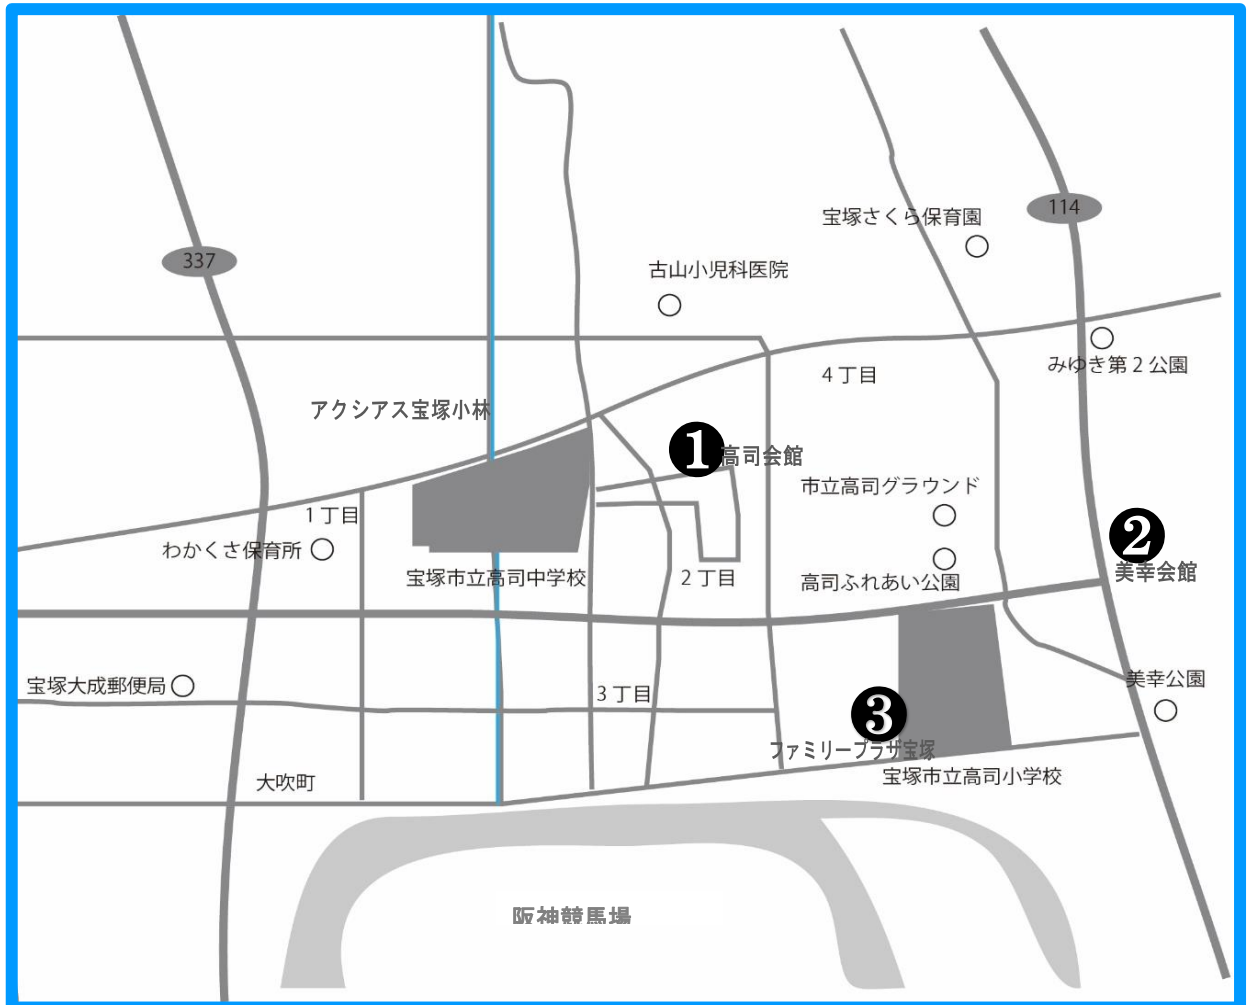

# たからづがっどいばマップ

- ・サロン・ミニデイサービスなど集い場→☕
- ・いきいき百歳体操→👤

～高司小学校区～

## MAP

①	活動名	場所	活動	開催日	時間
①	ふれあい喫茶 くるみサロン	高司会館	☕	第3 金曜日	13:30～15:00
			👤	毎週 火曜日	9:30～11:30
②	美幸サロン	美幸会館	☕	第4 月曜日	13:30～15:00
			👤	毎週 木曜日	19:30～21:00
③	花みずき	ファミリープラザ 集会室	☕	第2 月曜日	13:30～15:00
			👤	毎週 木曜日	13:30～15:00