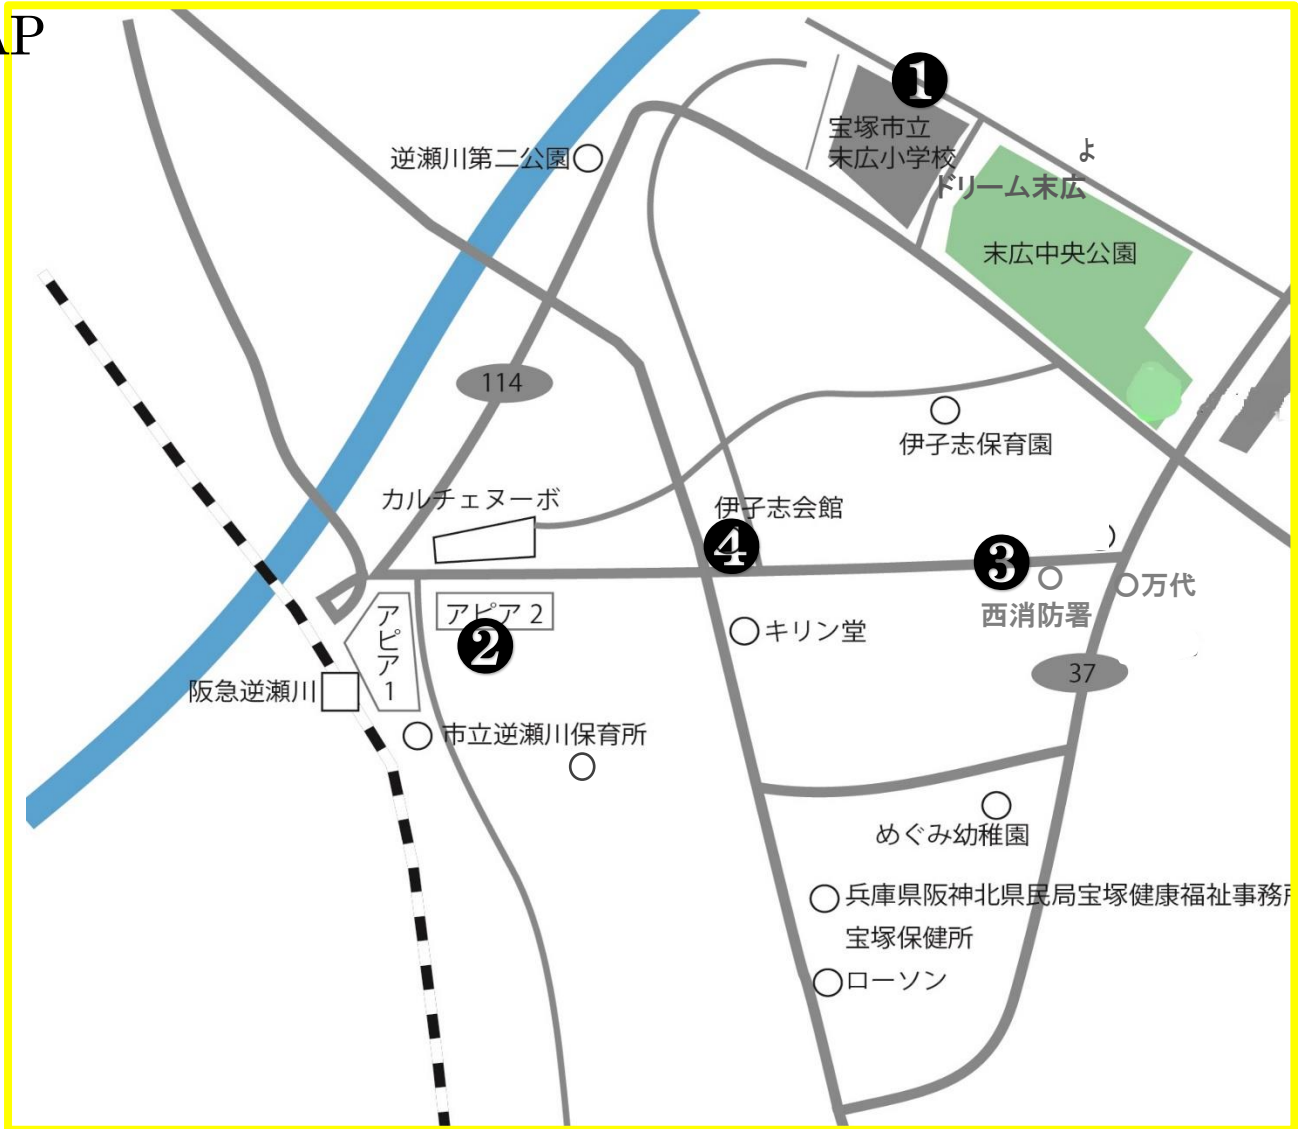

# たからづがっどいばマップ

- ・サロン・ミニデイサービスなど集い場→☕
- ・いきいき百歳体操→👤

～末広小学校区～

MAP

	活動名	場所	活動	開催日	時間
①	サロンつくし	ドリーム末広 (末広町 3-1)	☕	第2 水曜日	13:30~15:00
②	シティーライフ 逆瀬川自治会	シティーライフ逆瀬川 集会室	👤	毎週 金曜日	14:00~
③	Cafe チャット	逆瀬川スカイハイツ集会室	☕	第3 水曜日	13:30~15:00
④	うさぎの会	伊子志会館	☕	第1 月曜日	13:30~15:30
	伊子志自治会		👤	毎週 月曜日	・9:00~ ・10:30~

2019年3月 作成

お問い合わせはこちらまで

逆瀬台地区センター 090-3262-0570

宝塚市社会福祉協議会 0797-86-5000